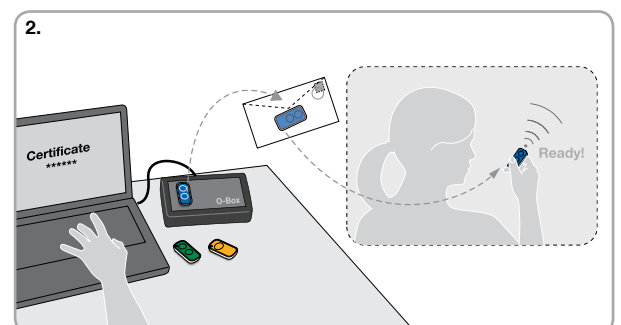

Evoluto: utilizza sistemi di calcolo e riconoscimento che ne aumentano il grado di sicurezza e riducono di circa 3 volte il tempo di risposta dell'automazione.

Pratico da memorizzare, anche a distanza, grazie ai ricevitori Opera.

Senza recarsi in prossimità dell'impianto è possibile abilitare un nuovo trasmettitore Inti in due diverse modalità:

- utilizzando un trasmettitore già abilitato nel ricevitore, grazie allo scambio del **Codice di Abilitazione** tra i due (figura 1);
- tramite l'interfaccia di collegamento Nice O-Box si inserisce il **Certificato** del ricevitore semplicemente avvicinando il nuovo Inti ad O-Box e avviando la procedura guidata da PC o PDA. (figura 2).

Sicuro, nel caso di furto o smarrimento di un trasmettitore, è possibile tramite O-Box:

- effettuare la **sostituzione** mantenendo le stesse funzioni del precedente;
- **disabilitare** il vecchio trasmettitore, incrementando sul nuovo Inti il livello di priorità.