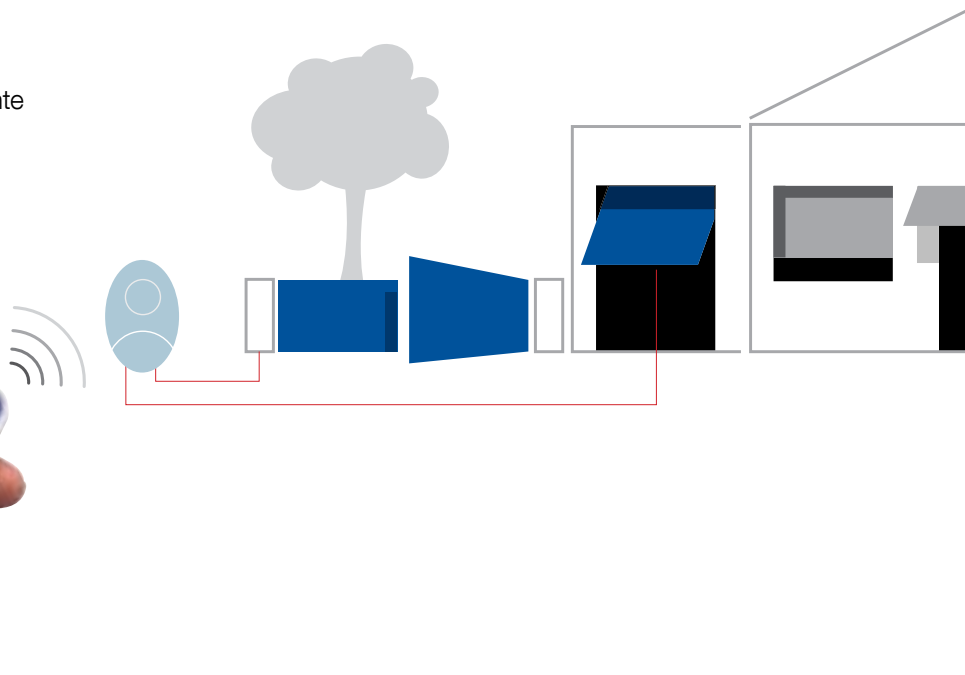

Unintiversal!

Inti, il comando universale!
Ideale per l'utilizzo in sistemi condominiali o multi-utenza.

Installazione facile ed economica:
il trasmettitore Inti, abbinato alla ricevente universale OX2, permette il comando e la gestione di qualsiasi impianto d'automazione, anche già esistente.

Elegante e personalizzato,
Inti è anche un coloratissimo ed utile portachiavi.

Con Nice è più bello!