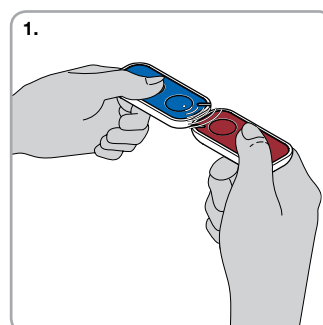

Nice

Inti

La nuova linea coloratissima di trasmettitori miniaturizzati, 1 e 2 canali, disponibili in sei colori.

Ergonomicità

Verniciatura anti-graffio

433,92 MHz rolling code, gestione dei Codici di Abilitazione e dei Certificati, autoapprendimento e ricevitore di prossimità integrato; con codifica O-Code a 72 Bit, compatibile anche con i ricevitori a codifica Nice FloR.

Evoluto: utilizza sistemi di calcolo e riconoscimento che ne aumentano il grado di sicurezza e riducono di circa 3 volte il tempo di risposta dell'automazione.

Pratico da memorizzare, anche a distanza, grazie ai ricevitori Opera.

Senza recarsi in prossimità dell'impianto è possibile abilitare un nuovo trasmettitore Inti in due diverse modalità:

- utilizzando un trasmettitore già abilitato nel ricevitore, grazie allo scambio del **Codice di Abilitazione** tra i due (figura 1);
- tramite l'interfaccia di collegamento Nice O-Box si inserisce il **Certificato** del ricevitore semplicemente avvicinando il nuovo Inti ad O-Box e avviando la procedura guidata da PC o PDA. (figura 2).

Sicuro, nel caso di furto o smarrimento di un trasmettitore, è possibile tramite O-Box:

- effettuare la **sostituzione** mantenendo le stesse funzioni del precedente;
- **disabilitare** il vecchio trasmettitore, incrementando sul nuovo Inti il livello di priorità.